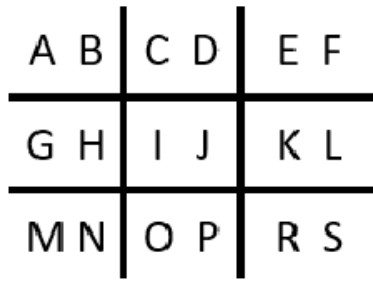

XLI BIEG NOCNY "Fyrtle Warte Poznania"
Oficjalne szyfry - trasa WI oraz Rowerowa

A	B	C	D	E	F	G	H	I	J	K	L	M	N	O	P	Q	R	S	T	U	V	W	X	Y	Z
D	E	F	G	H	I	J	K	L	M	N	O	P	Q	R	S	T	U	V	W	X	Y	Z	A	B	C

A	B	C	D	E	F	G	H	I	J	K	L
M	N	O	P	R	S	T	U	V	W	Y	Z