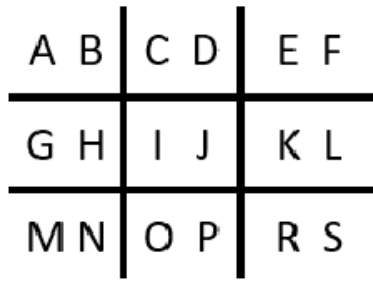

XLII BIEG NOCNY "(Nie)zapomniany
Poznań" Oficjalne szyfry - trasa WI

A	B	C	D	E	F	G	H	I	J	K	L	M	N	O	P	Q	R	S	T	U	V	W	X	Y	Z
D	E	F	G	H	I	J	K	L	M	N	O	P	Q	R	S	T	U	V	W	X	Y	Z	A	B	C

A	B	C	D	E	F	G	H	I	J	K	L
M	N	O	P	R	S	T	U	V	W	Y	Z

1	2 ABC	3 DEF
4 GHI	5 JKL	6 MNO
7 PRS	8 TUV	9 WYZ

AN TÓRWDO
(NA ODWRÓT)

A	..	J	S	...	2
B	K	...	T	-	3
C	L	U	..	4
D	...	M	--	V	5
E	.	N	..	W	...	6
F	O	---	X	7
G	...	P	Y	8
H	Q	Z	...	9
I	..	R	...	1	0

GADERY POLUKI
NOWE BUTY LISA
POLITYKA RENU